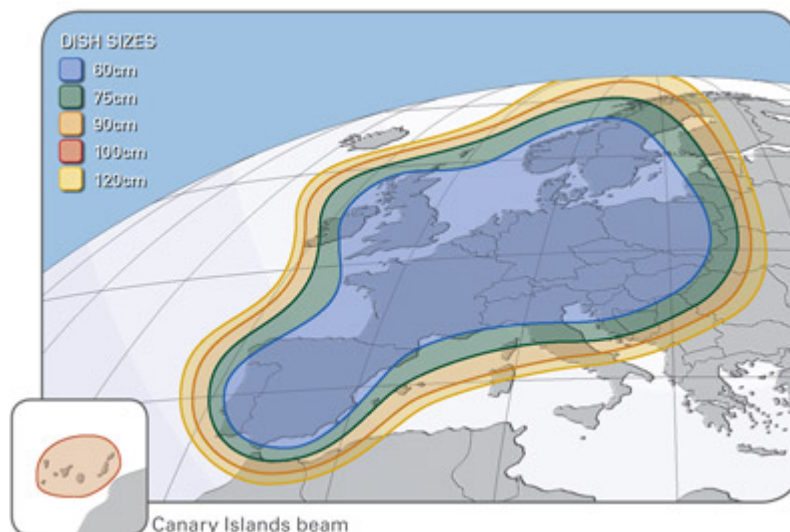

Manual PREMIERE y ORF en Fonestar

FONESTAR

PREMIERE ALEMANIA

Informacion

La Premiere Alemana se recibe por los satelites ASTRA 1F y 1H y están posicionados a 19.2° este, la principal posición orbital de ASTRA para los servicios de recepción directa que proporciona capacidad para la transmisión de servicios audiovisuales y multimedia en banda ancha a usuarios en Europa continental.

Es imprescindible para captar este proveedor con nuestros Fonestar RDS-550 y RDTS-680 que nuestra parabola oriente a ASTRA 19.2° este y sea Antena Individual ya que sus canales polarizan en Horizontal y nuestras Antenas Satelite Comunitarias polarizan en Vertical.

Mapa de Coberturas

ASTRA 1F - 19.2°