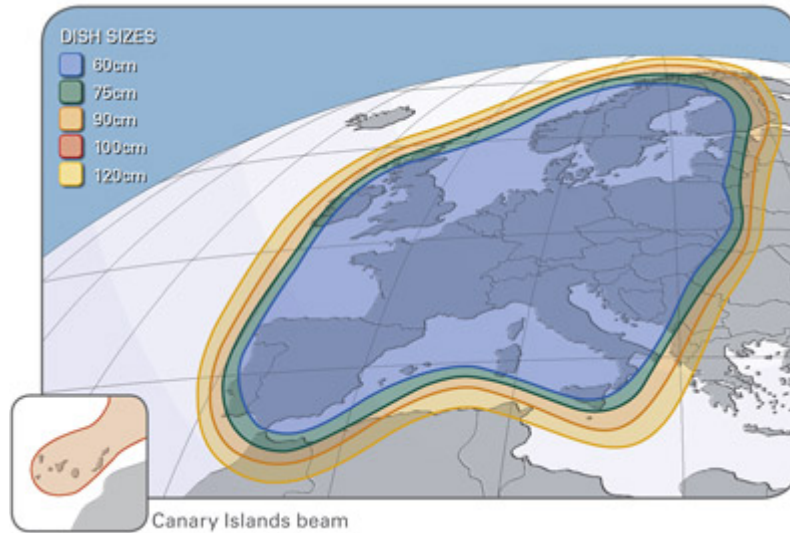

ASTRA 1H - 19.2°

Conceptos Basicos

La Premiere Alemana posee cuatro proveedores con sus respectivas Identidades y son:

- Id 000501
- Id 000503
- Id 000505
- Id 000511

En los Fonestar RDS-550 y RDTS-680 se posicionan en el Menu Code Edit de Flores en Nagra2 en las siguientes direcciones:

- 7 - 8 (Id 000501)
- 9 - 10 (Id 000503)
- 11 - 12 (Id 000505)
- 13 - 14 (Id 000511)